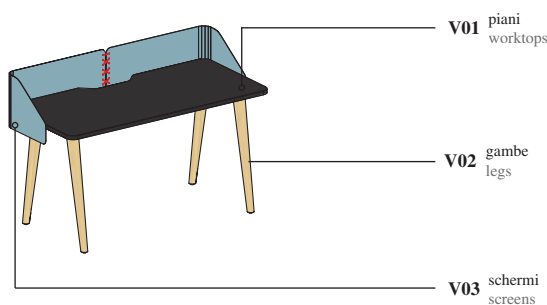

DV816 Nida

Finiture - finishes - acabados - finitions - farben - acabamentos

Cordoncino elastico

Elastic cord
Cordón elástico
Cordon élastique
Elastische Schnur
Cordão elástico

Rosso

Red
Rojo
Rouge
Rot
Vermelho

Cassetti metallici ed accessori

Metal drawers and accessories
Cajones metálicos y accesorios
Tiroirs métallique et accessoires
Metallschubladen und Zubehör
Gavetas metálicas e acessórios

Bianco

White
Blanco
Blanc
Weiß
Branco

Come ordinare - How to order

CODICE	L.	P.	H.
CODE	W.	D.	H.
816.TS.91.14	140	65	96
	55 1/8"	25 5/8"	37 7/8"

Tavolo scrivania "Home Office" con schermi metallici

"Home Office" desk with metal screens

Mesa despacho "Home Office" con pantallas de metal

Table de bureau "Home Office" avec crans métalliques

Schreibtisch „Home Office“ mit Metall Sichtblenden

Mesa escritivaninha "Home Office" com quadros metálicos

NO	] PREZZO PRICE	M2	€ 967
EFR			
AP